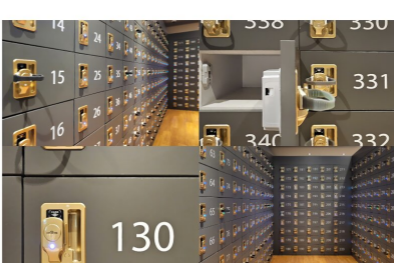

락카제어 통합관리시스템