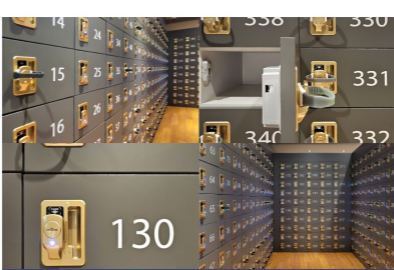

락카제어 통합관리시스템

적용분야