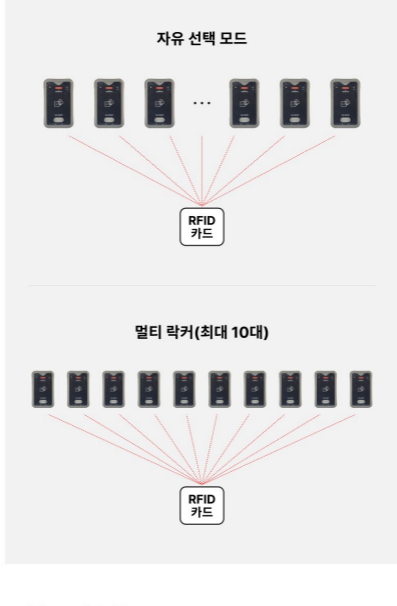

개인형 모드(고정)

- 일정기간 개인만 사용 가능한 개인용 사물함에 사용
- 개인용 RFID 카드 등록 후 사용
- RFID 카드 전용

사용방법

- RFID 카드 터치 사용
- 유저카드 분실 시 마스터키로 재등록 가능

락커 운영 모드

자유선택 모드 (공유모드)

- 사용자는 원하는 빈 락커를 선택
- 사용중인 락커는 LED램프 깜박임 프로그램 가능 (사용 중 램프)
- 여러 락커(최대10대)를 하나의 사용자카드로 사용하도록 프로그램 가능 (멀티락커)
- 시간에 맞춰 작동하도록 하는 Time based operation 프로그램 가능

지정모드 (장기 사용 모드)

- 사용자는 특정하게 지정된 락커만 사용 가능
- 유저(사용자) 카드는 미리 락커에 지정 할 수 있음
- 사용자는 유저카드를 락커에 등록하기 위해 빈 락커만 선택 할 수 있음
- 하나의 유저카드로 여러 개의 락커(최대 10개)를 사용할 수 있게 프로그램 가능 (멀티락커)
- 여러 개의 유저 카드 (최대 10개)로 1 개의 락커를 사용할 수 있게 프로그램 가능 (멀티유저)