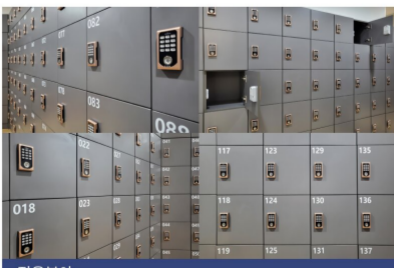

모델명 : DK-201APS(배터리가 필요 없는 상시전원형)

DK-201APS는 환경을 지키는 친환경 제품

- 배터리 방전이나 교체에 대해 걱정 할 필요가 없다.
- 배터리를 교체 하지 않아도 되므로 관리가 쉽고, 비용을 절감할 수 있다.
- 비상상황시 전기 공급이 안되어도 무선전원 공급장치(UPS)가 내장되어 있어 안심하고 사용 가능하다.
- 알카리온 배터리를 사용하지 않으므로 환경오염을 방지 할 수 있다.