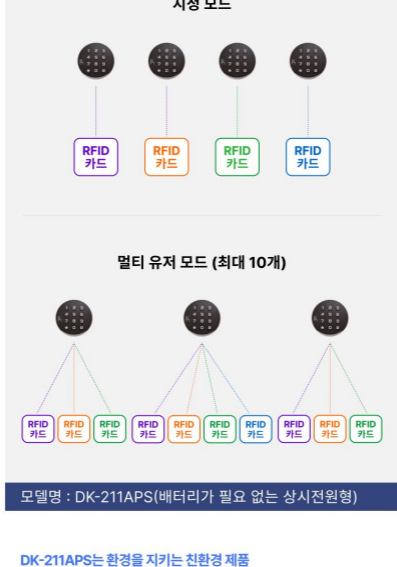

락커 운영 모드

자유선택 모드 (공유모드)

- 사용자는 원하는 빈 락커를 선택
- 사용중인 락커는 LED램프 깜빡임 프로그램 가능 (사용 중 램프)
- 여러 락커(최대10대)를 하나의 사용자카드로 사용하도록 프로그램 가능 (멀티락커)
- 시간에 맞춰 작동하도록 하는 Time based operation 프로그램 가능

지정모드 (장기 사용 모드)

- 사용자는 특정하게 지정된 락커만 사용 가능
- 유저(사용자) 카드는 미리 락커에 지정 할 수 있음
- 사용자는 유저카드를 락커에 등록하기 위해 빈 락커만 선택 할 수 있음
- 하나의 유저카드로 여러 개의 락커(최대 10개)를 사용할 수 있게 프로그램 가능 (멀티락커)
- 여러 개의 유저 카드 (최대 10개)로 1개의 락커를 사용할 수 있게 프로그램 가능 (멀티유저)