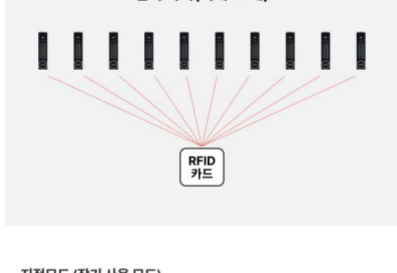

모델명	209AP / DK-209APS
색상	블랙 & 화이트
재질	PC/ABS, KEYPAD : ACRYLE
사이즈	가로 73mm 세로 108mm 깊이 50mm 돌출부위 3mm
배터리	AA알카라인 배터리 3개
용도	골프장, 관공서, 학교, 오피스, 공장, 사물함, 보관함, 스포츠센터, 사우나
제조 생산	국내산(직접생산)
상시전원형	배터리가 필요 없는 상시전원형의 친환경 제품

주요 특징

최고의 보안성과 편리성 제공

- 3단계 키관리 체계와 관리자 전용 RFID 인증 스마트 카드
- 관리자 전용 마스터 비번은 랜덤 방식
- 사용자카드(RFID) 최대 10개로 1개의 락커 사용가능
- RFID(13.56Mhz) 카드와 비밀번호 방식 동시 지원으로 편리성

잠금상태 확인 가능

- 각 사물함별 잠금상태에 따라 백라이트 발광
- 잠금-열림상태 LED 표시
  단힘 - 적색, 열림 - 스카이블루, 안잠길때 : 경보음과 보라색
- 배터리 교체 알림 기능 및 경보기능
- 비상 전원 공급장치를 통한 비상 개폐 (배터리 사용시)
- 배터리형, 상시전원형(배터리없음) 방식 모두 지원
- DK-209APS 모델은 배터리없이 사용가능

심플한 디자인, 검증된 내구성, 뛰어난 실용성

목재, 철재, 스틸, 메탈, 유리 등 다양한 재질에도 설치가능

9V 접촉단자 외부전원 공급가능

신제품인 DK-209APS의 경우 배터리가 필요 없는 친환경 제품으로 상시전원가능하며 영구사용

다양한 운영 모드

1회용 모드(공용)

- 사용자가 자주 바뀌는 불특정 다수가 사용하는 공유 락커
- 비밀번호 사용 후 초기화 되어 사용하는 방식
- 비밀번호, RFID카드 겸용 사용
- 단일 사용자를 위한 복수 락커 배정 기능
- 복수 사용자를 위한 단일 락커 배정 기능
- 아파트 커뮤니티, 병·의원, 호텔, 리조트, 스포츠센터, 사우나, 골프장 등

개인형 모드(고정)

- 일정기간 개인만 사용가능한 개인용 사물함에 사용
- 개인용 비밀번호 등록 후 사용
- 비밀번호, RFID카드겸용
- 설정된 시간에 자동 락커문 자동열림/닫힘 설정(관리프로그램 사용시)

- DK-209AP(배터리형)
- DK-209APS(상시전원형)
- **배터리가 필요 없는 친환경 제품**

사용방법

- 비밀번호 4자리 사용
- 비밀번호 분실시 마스터키 & 마스터 비번으로 삭제 가능
- 일회성과 연속성 기능 변환 가능
- 사용자별 비밀번호 사용가능(임원, 직원 등)
  ⇒ 사용 유무 확인 가능

락커 운영 모드

자유선택 모드 (공유모드)

- 사용자는 원하는 빈 락커를 선택
- 사용중인 락커는 LED램프 깜빡임 프로그램 가능 (사용 중 램프)
- 여러 락커(최대10대)를 하나의 사용자카드로 사용하도록 프로그램 가능 (멀티락커)
- 시간에 맞춰 작동하도록 하는 Time based operation 프로그램 가능

지정모드 (장기 사용 모드)

- 사용자 특정하게 지정된 락커만 사용 가능
- 유저(사용자) 카드는 미리 락커에 지정 할 수 있음
- 사용자는 유저카드를 락커에 등록하기 위해 빈 락커만 선택 할 수 있음
- 하나의 유저카드로 여러 개의 락커(최대 10개)를 사용할 수 있게 프로그램 가능 (멀티락커)
- 여러 개의 유저 카드 (최대 10개)로 1개의 락커를 사용할 수 있게 프로그램 가능 (멀티유저)

모델명 : DK-209APS(배터리가 필요 없는 상시전원형)

DK-209APS는 환경을 지키는 친환경 제품

- 배터리 방전이나 교체에 대해 걱정 할 필요가 없다.
- 배터리를 교체 하지 않아도 되므로 관리가 쉽고, 비용을 절감할 수 있다.
- 비상상황시 전기 공급이 안되어도 무선전원 공급장치(UPS)가 내장되어 있어 안심하고 사용 가능하다.
- 알카리온 배터리를 사용하지 않으므로써 환경오염을 방지 할 수 있다.

적용분야

문의 : 1566-8664