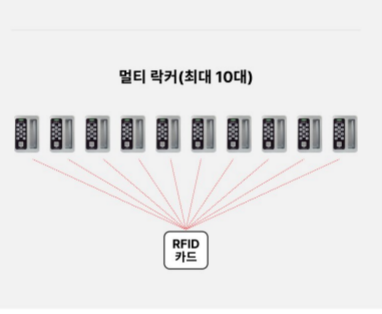

락커 운영 모드

자유선택 모드 (공유모드)

- 사용자가 원하는 빈 락커를 선택
- 사용중인 락커는 LED램프 깜빡임 프로그램 가능 (사용 중 램프)
- 여러 락커(최대10대)를 하나의 사용자카드로 사용하도록 프로그램 가능 (멀티락커)
- 시간에 맞춰 작동하도록 하는 Time based operation 프로그램 가능