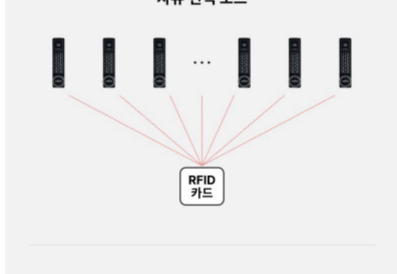

모델명	209AP / DK-209APS
색상	블랙 & 화이트
재질	PC/ABS, KEYPAD : ACRYLE
사이즈	가로 73mm 세로 108mm 깊이 50mm 돌출부위 3mm
배터리	AA알카라인 배터리 3개
용도	골프장, 관공서, 학교, 오피스, 공장, 사물함, 보관함, 스포츠센터, 사우나
제조 생산	국내산(직접생산)
상시전원형	배터리가 필요 없는 상시전원형의 친환경 제품

주요 특징

최고의 보안성과 편리성 제공

- 3단계 키관리 체계와 관리자 전용 RFID 인증 스마트 카드
- 관리자 전용 마스터 비번은 랜덤 방식
- 사용자카드(RFID) 최대 10개로 1개의 락커 사용가능
- RFID(13.56Mhz) 카드와 비밀번호 방식 동시 지원으로 편리성

잠금상태 확인 가능

- 각 사물함별 잠금상태에 따라 백라이트 발광
- 잠금-열림상태 LED 표시
  단힘 - 적색, 열림 - 스카이블루, 안잠길때 : 경보음과 보라색
- 배터리 교체 알림 기능 및 경보기능
- 비상 전원 공급장치를 통한 비상 개폐 (배터리 사용시)
- 배터리형, 상시전원형(배터리없음) 방식 모두 지원
- DK-209APS 모델은 배터리없이 사용가능

심플한 디자인, 검증된 내구성, 뛰어난 실용성

목재, 철재, 스틸, 메탈, 유리 등 다양한 재질에도 설치가능

9V 접촉단자 외부전원 공급가능

신제품인 DK-209APS의 경우 배터리가 필요 없는 친환경 제품으로 상시전원가능하며 영구사용

다양한 운영 모드

1회용 모드(공용)

- 사용자가 자주 바뀌는 불특정 다수가 사용하는 공유 락커
- 비밀번호 사용 후 초기화 되어 사용하는 방식
- 비밀번호, RFID카드 겸용 사용
- 단일 사용자를 위한 복수 락커 배정 기능
- 복수 사용자를 위한 단일 락커 배정 기능
- 아파트 커뮤니티, 병·의원, 호텔, 리조트, 스포츠센터, 사우나, 골프장 등

개인형 모드(고정)

- 일정기간 개인만 사용가능한 개인용 사물함에 사용
- 개인용 비밀번호 등록 후 사용
- 비밀번호, RFID카드겸용
- 설정된 시간에 자동 락커문 자동열림/닫힘 설정(관리프로그램 사용시)

- DK-209AP(배터리형)
- DK-209APS(상시전원형)
- **배터리가 필요 없는 친환경 제품**

사용방법

- 비밀번호 4자리 사용
- 비밀번호 분실시 마스터키 & 마스터 비번으로 삭제 가능
- 일회성과 연속성 기능 변환 가능
- 사용자별 비밀번호 사용가능(임원, 직원 등)
  ⇒ 사용 유무 확인 가능

락커 운영 모드

자유선택 모드 (공유모드)

- 사용자는 원하는 빈 락커를 선택
- 사용중인 락커는 LED램프 깜빡임 프로그램 가능 (사용 중 램프)
- 여러 락커(최대10대)를 하나의 사용자카드로 사용하도록 프로그램 가능 (멀티락커)
- 시간에 맞춰 작동하도록 하는 Time based operation 프로그램 가능

지정모드 (장기 사용 모드)

- 사용자 특정하게 지정된 락커만 사용 가능
- 유저(사용자) 카드는 미리 락커에 지정 할 수 있음
- 사용자는 유저카드를 락커에 등록하기 위해 빈 락커만 선택 할 수 있음
- 하나의 유저카드로 여러 개의 락커(최대 10개)를 사용할 수 있게 프로그램 가능 (멀티락커)
- 여러 개의 유저 카드 (최대 10개)로 1개의 락커를 사용할 수 있게 프로그램 가능 (멀티유저)

모델명 : DK-209APS(배터리가 필요 없는 상시전원형)

DK-209APS는 환경을 지키는 친환경 제품

- 배터리 방전이나 교체에 대해 걱정 할 필요가 없다.
- 배터리를 교체 하지 않아도 되므로 관리가 쉽고, 비용을 절감할 수 있다.
- 비상상황시 전기 공급이 안되어도 무선전원 공급장치(UPS)가 내장되어 있어 안심하고 사용 가능하다.
- 알카리온 배터리를 사용하지 않으므로써 환경오염을 방지 할 수 있다.

적용분야

문의 : 1566-8664