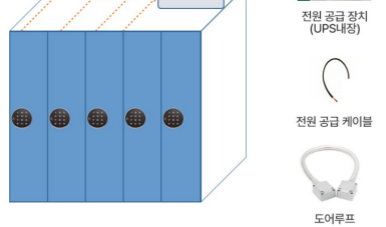

DK-211APS는 환경을 지키는 친환경 제품

- 배터리 방전이나 교체에 대해 걱정 할 필요가 없다.
- 배터리를 교체 하지 않아도 되므로 관리가 쉽고, 비용을 절감할 수 있다.
- 비상상황시 전기 공급이 안되어도 무선전원 공급장치(UPS)가 내장되어 있어 안심하고 사용 가능하다.
- 알카리온 배터리를 사용하지 않으므로 환경오염을 방지 할 수 있다.