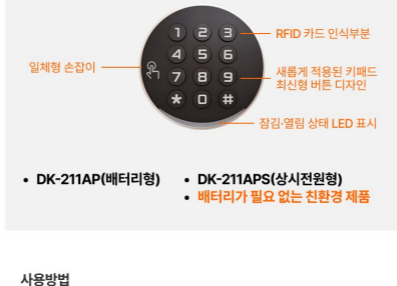

개인형 모드(고정)

- 일정기간 개인만 사용가능한 개인용 사물함에 사용
- 개인용 비밀번호 등록 후 사용
- 비밀번호, RFID카드겸용
- 설정된 시간에 자동 락커를 자동열림/단힘 설정(관리프로그램 사용시)

- DK-211AP(배터리형)
- DK-211APS(상시전원형)
- 배터리가 필요 없는 친환경 제품

사용방법

- 비밀번호 4자리 사용
- 비밀번호 분실시 마스터키 & 마스터 비번으로 삭제 가능
- 일회성과 연속성 기능 변환 가능
- 사용자별 비밀번호 사용가능(임원, 직원 등)  
⇒ 사용 유무 확인 가능