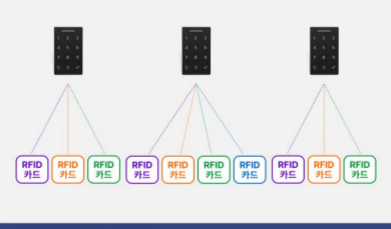

**DK-300T**

- 무선 온라인 솔루션의 대표 모델입니다.
- 강력한 데이터베이스를 기본으로 한 락 운영 소프트웨어의 도움으로 실시간으로 락을 모니터링하고 원격 조종할 수 있습니다.
- 고객에게 전제로 제어를 제공하고 고객 시설 관리의 효율을 높여줍니다.

**무선 온라인 시스템**

강력한 데이터베이스 관리와 편리한 기능들을 제공합니다.

- 강력한 데이터베이스 관리
- 실시간 모니터링
- 원격 락열림/닫힘, 차단/차단해제
- 온라인 유지 정보 변경
- 온라인 사용이력(Audit Trail) 및 락 정보 확인
- 온라인 락 설정 유지/보수
- 멀티 클라이언트 소프트웨어 연결
- 모니터링 레이아웃 커스터마이징
- 3rd 파티 인터페이스

**락커 운영 모드**

**자유선택 모드 (공유모드)**

- 사용자는 원하는 빈 락커를 선택
- 사용중인 락커는 LED램프 깜빡임 프로그램 가능 (사용 중 램프)
- 여러 락커(최대10대)를 하나의 사용자드로 사용하여 프로그램 가능 (멀티락커)
- 시간에 맞춰 작동하도록 하는 Time based operation 프로그램 가능

**지정모드 (장치 사용 모드)**