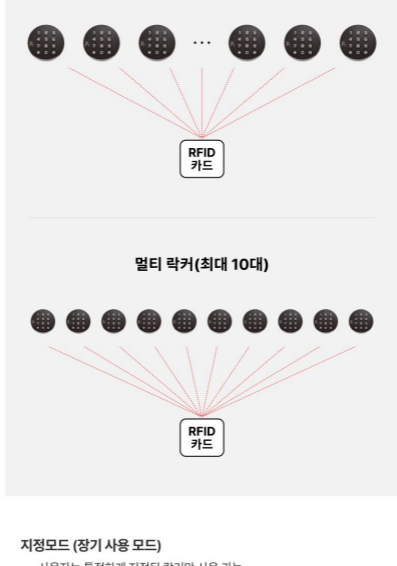

락커 운영 모드

자유선택 모드 (공유모드)

- 사용자는 원하는 빈 락커를 선택
- 사용중인 락커는 LED램프 깜빡임 프로그램 가능 (사용 중 램프)
- 여러 락커(최대10대)를 하나의 사용자카드로 사용하도록 프로그램 가능 (멀티락커)
- 시간에 맞춰 작동하도록 하는 Time based operation 프로그램 가능