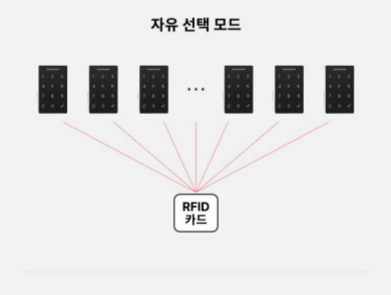

**스마트카드 솔루션 (타임 센시티브카드)**

**타임 센시티브 스마트카드를 어디서든 제어해보세요.**

- ✓ 스마트폰이나 컴퓨터를 통해 각각의 락에 스마트카드를 발급 지정할 수 있어 매우 쉽고 편리합니다.
- ✓ 간단히 클라우드 서버에 로그인하고 스마트카드와 모바일키를 발급할 락을 선택하여 줍니다.

**전세계 어디에서든 클라우드를 통해 생성한 스마트카드를 이용하여 편리한 출입 액세스를 경험해보세요.**

**그룹 사용자 스마트카드의 편리함**

**특장점**

고객 관점	시설 운영자 관점
<ul style="list-style-type: none"> <li>스마트폰을 이용해 편리함 제공</li> <li>모바일앱을 통한 쉬운 셀프 등록</li> <li>• 줄 서서 기다릴 필요 없음</li> <li>RFID 카드 가지고 다닐 필요 없음</li> </ul>	<ul style="list-style-type: none"> <li>높아진 운영상 효율</li> <li>• 고객 등록 하느라 더 이상 서두를 필요가 없음</li> <li>리셉션 / 운영 비용 절약</li> <li>• 고객 만족도 향상</li> <li>고객 충성도 증가</li> <li>• 고객 멤버십 및 이익 증가</li> </ul>

**DK-300T**

- 무선 온라인 솔루션의 대표 모델입니다.
- 강력한 데이터베이스를 기본으로 한 락 운영 소프트웨어의 도움으로 실시간으로 락을 모니터링하고 원격 조종할 수 있습니다.
- 고객에게 전제로 제어를 제공하고 고객 시설 관리의 효율을 높여줍니다.

**무선 온라인 시스템**

강력한 데이터베이스 관리와 편리한 기능들을 제공합니다.

- 강력한 데이터베이스 관리
- 실시간 모니터링
- 원격 락열림/닫힘, 차단/차단해제
- 온라인 유지 정보 변경
- 온라인 사용이력(Audit Trail) 및 락 정보 확인
- 온라인 락 설정 유지/보수
- 멀티 클라이언트 소프트웨어 연결
- 모니터링 레이아웃 커스터마이징
- 3rd 파티 인터페이스