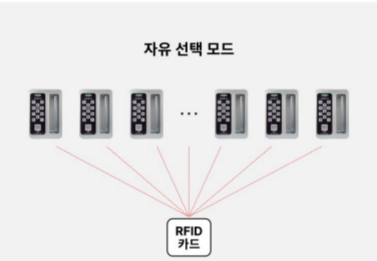

심플한 디자인, 검증된 내구성, 뛰어난 실용성

- 매립형으로 돌출의 최소화로 인테리어 효과 높임
- 우측 홀형 손잡이로 사용의 편리함 제공

목재, 철재, 스테일, 메탈, 유리 등 다양한 재질에도 설치가능

9V 접속단자 외부전원 공급가능

신제품인 DK-204APS의 경우 배터리가 필요 없는 친환경 제품으로 상시전원가능하며 영구사용

다양한 운영 모드

1회용 모드(공용)

- 사용자가 자주 바뀌는 볼륨정 다수가 사용하는 공유 락커
- 비밀번호 사용 후 초기화 되어 사용하는 방식
- 비밀번호, RFID카드 겸용 사용
- 단일 사용자를 위한 복수 락커 배정 가능
- 복수 사용자를 위한 단일 락커 배정 가능
- 아파트 커뮤니티, 병·의원, 호텔, 리조트, 스포츠센터, 사우나, 골프장 등

개인형 모드(고정)

- 일정기간 개인만 사용가능한 개인용 사물함에 사용
- 개인용 비밀번호 등록 후 사용
- 비밀번호, RFID카드겸용
- 설정된 시간에 자동 락커문 자동열림/단침 설정(관리프로그램 사용시)
- 락 또는 유저 카드 사용시 사용 시간 제한 설정

- DK-204AP(배터리형)
- DK-204APS(상시전원형)
- 배터리가 필요 없는 친환경 제품

사용방법