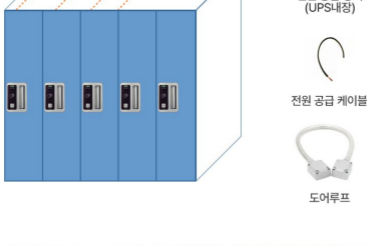

DK-304ARS는 환경을 지키는 친환경 제품

- 배터리 방전이나 교체에 대해 걱정 할 필요가 없다.
- 배터리를 교체 하지 않아도 되므로 관리가 쉽고, 비용을 절감할 수 있다.
- 비상상황시 전기 공급이 안되어도 무선전원 공급장치(UPS)가 내장되어 있어 안심하고 사용 가능하다.
- 알카리온 배터리를 사용하지 않으므로써 환경오염을 방지 할 수 있다.