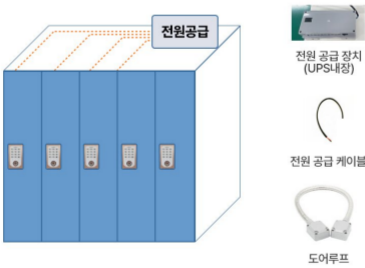

모델명 : DK-201APS(배터리가 필요 없는 상시전원형)

DK-201APS는 환경을 지키는 친환경 제품

- 배터리 방전이나 교체에 대해 걱정 할 필요가 없다.
- 배터리를 교체 하지 않아도 되므로 관리가 쉽고, 비용을 절감할 수 있다.
- 비상상황시 전기 공급이 안되어도 무선전원 공급장치(UPS)가 내장되어 있어 안심하고 사용 가능하다.
- 알카리온 배터리를 사용하지 않으므로 환경오염을 방지 할 수 있다.